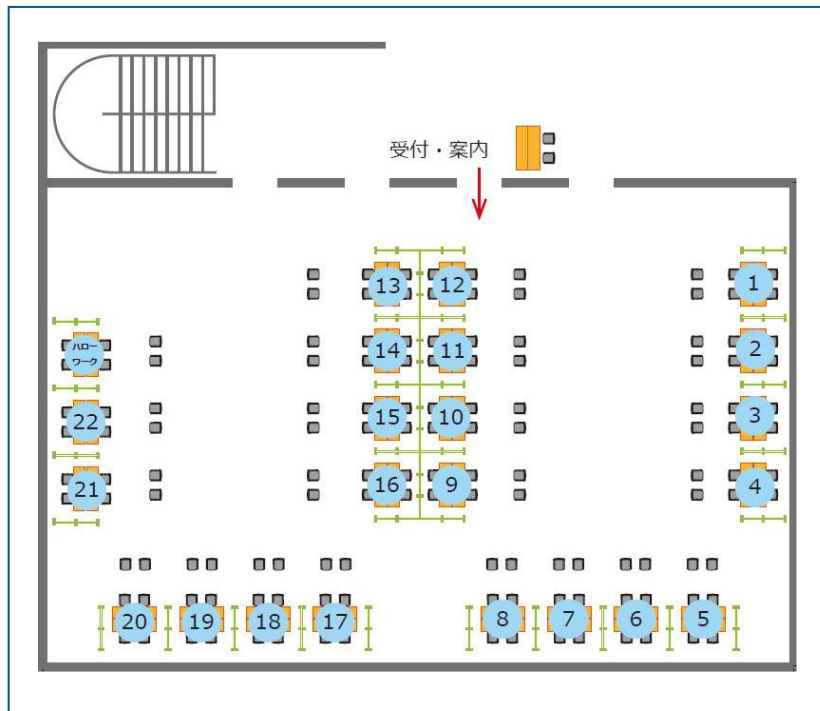

会場案内図

10月25日(火) 13:30~15:30 / 横手セントラルホテル 2階 翔光

No.	企業名	所在地
1	株式会社みちのくジャパン	岩手県北上市
2	株式会社虹の街	秋田市泉中央
3	秋田基準寝具株式会社	秋田市八橋
4	秋田日産自動車株式会社	秋田市寺内
5	ネットトヨタ秋田株式会社	秋田市川尻町
6	六郷小型貨物自動車運送株式会社	仙北郡美郷町六郷
7	株式会社ニチイ学館 秋田支店	秋田市中通
8	横手精工株式会社	横手市安本
9	高吉建設株式会社	大仙市大曲
10	株式会社増田サントップ	横手市増田町
11	株式会社小野建設	雄勝郡羽後町新町
12	アクサ生命保険株式会社	横手市大町
13	株式会社ささき 大曲支店	大仙市戸蒔
14	ルビコン株式会社 秋田事業所	由利本荘市東由利館合
15	有限会社モコ	雄勝郡羽後町貝沢
16	株式会社田村組	湯沢市表町
17	秋田電装株式会社	雄勝郡羽後町大久保
18	社会福祉法人あけぼの会	大仙市大曲
19	社会福祉法人雄勝なごみ会	湯沢市小野
20	社会福祉法人ファミリーケアサービス	横手市横山町
21	社会福祉法人一真会 花むつみ	横手市十文字
22	株式会社プレステージ・インターナショナル 秋田BPO横手キャンパス	横手市柳田