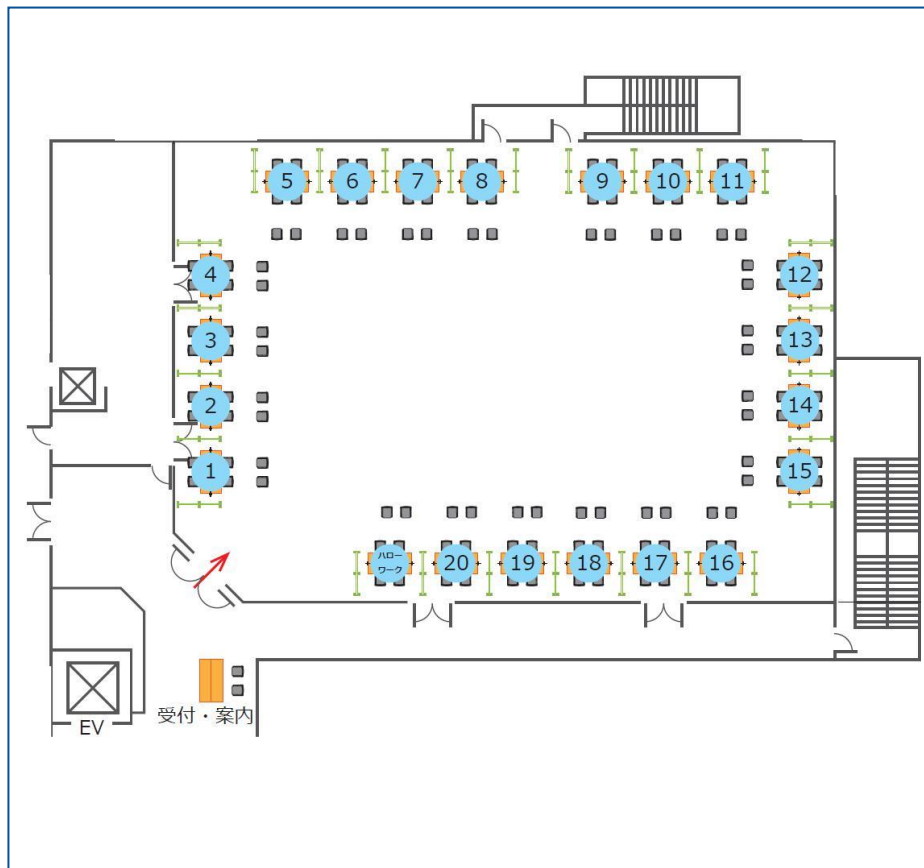

# 会場案内図

10月4日(火) 13:30~15:30 / プラザ杉の子 3階 飛天の間

No.	企業名	所在地
1	株式会社みちのくジャパン	岩手県北上市
2	株式会社虹の街	秋田市泉中央
3	秋田基準寝具株式会社	秋田市八橋
4	秋田日産自動車株式会社	秋田市寺内
5	株式会社小滝電機製作所	大館市釈迦内
6	東北ビル管財株式会社	大館市片山
7	社会福祉法人花輪ふくし会	鹿角市花輪
8	株式会社ニチイ学館	大館市桂城
9	ネットヨタ秋田株式会社	秋田市川尻町
10	秋北バス株式会社	大館市御成町
11	社会福祉法人秋田県民生協会	北秋田市上杉
12	株式会社トスネット北東北	秋田市山王
13	新東北メタル株式会社	北秋田市綴子
14	奥羽エース警備株式会社	大館市赤館町
15	新化食品株式会社 花輪工場	鹿角市花輪
16	株式会社タイセイ	大館市沼館
17	東光産業株式会社	大館市釈迦内
18	東光鉄工株式会社	大館市釈迦内
19	株式会社ハチヨウ	大館市花岡町
20	株式会社田代製作所	大館市岩瀬